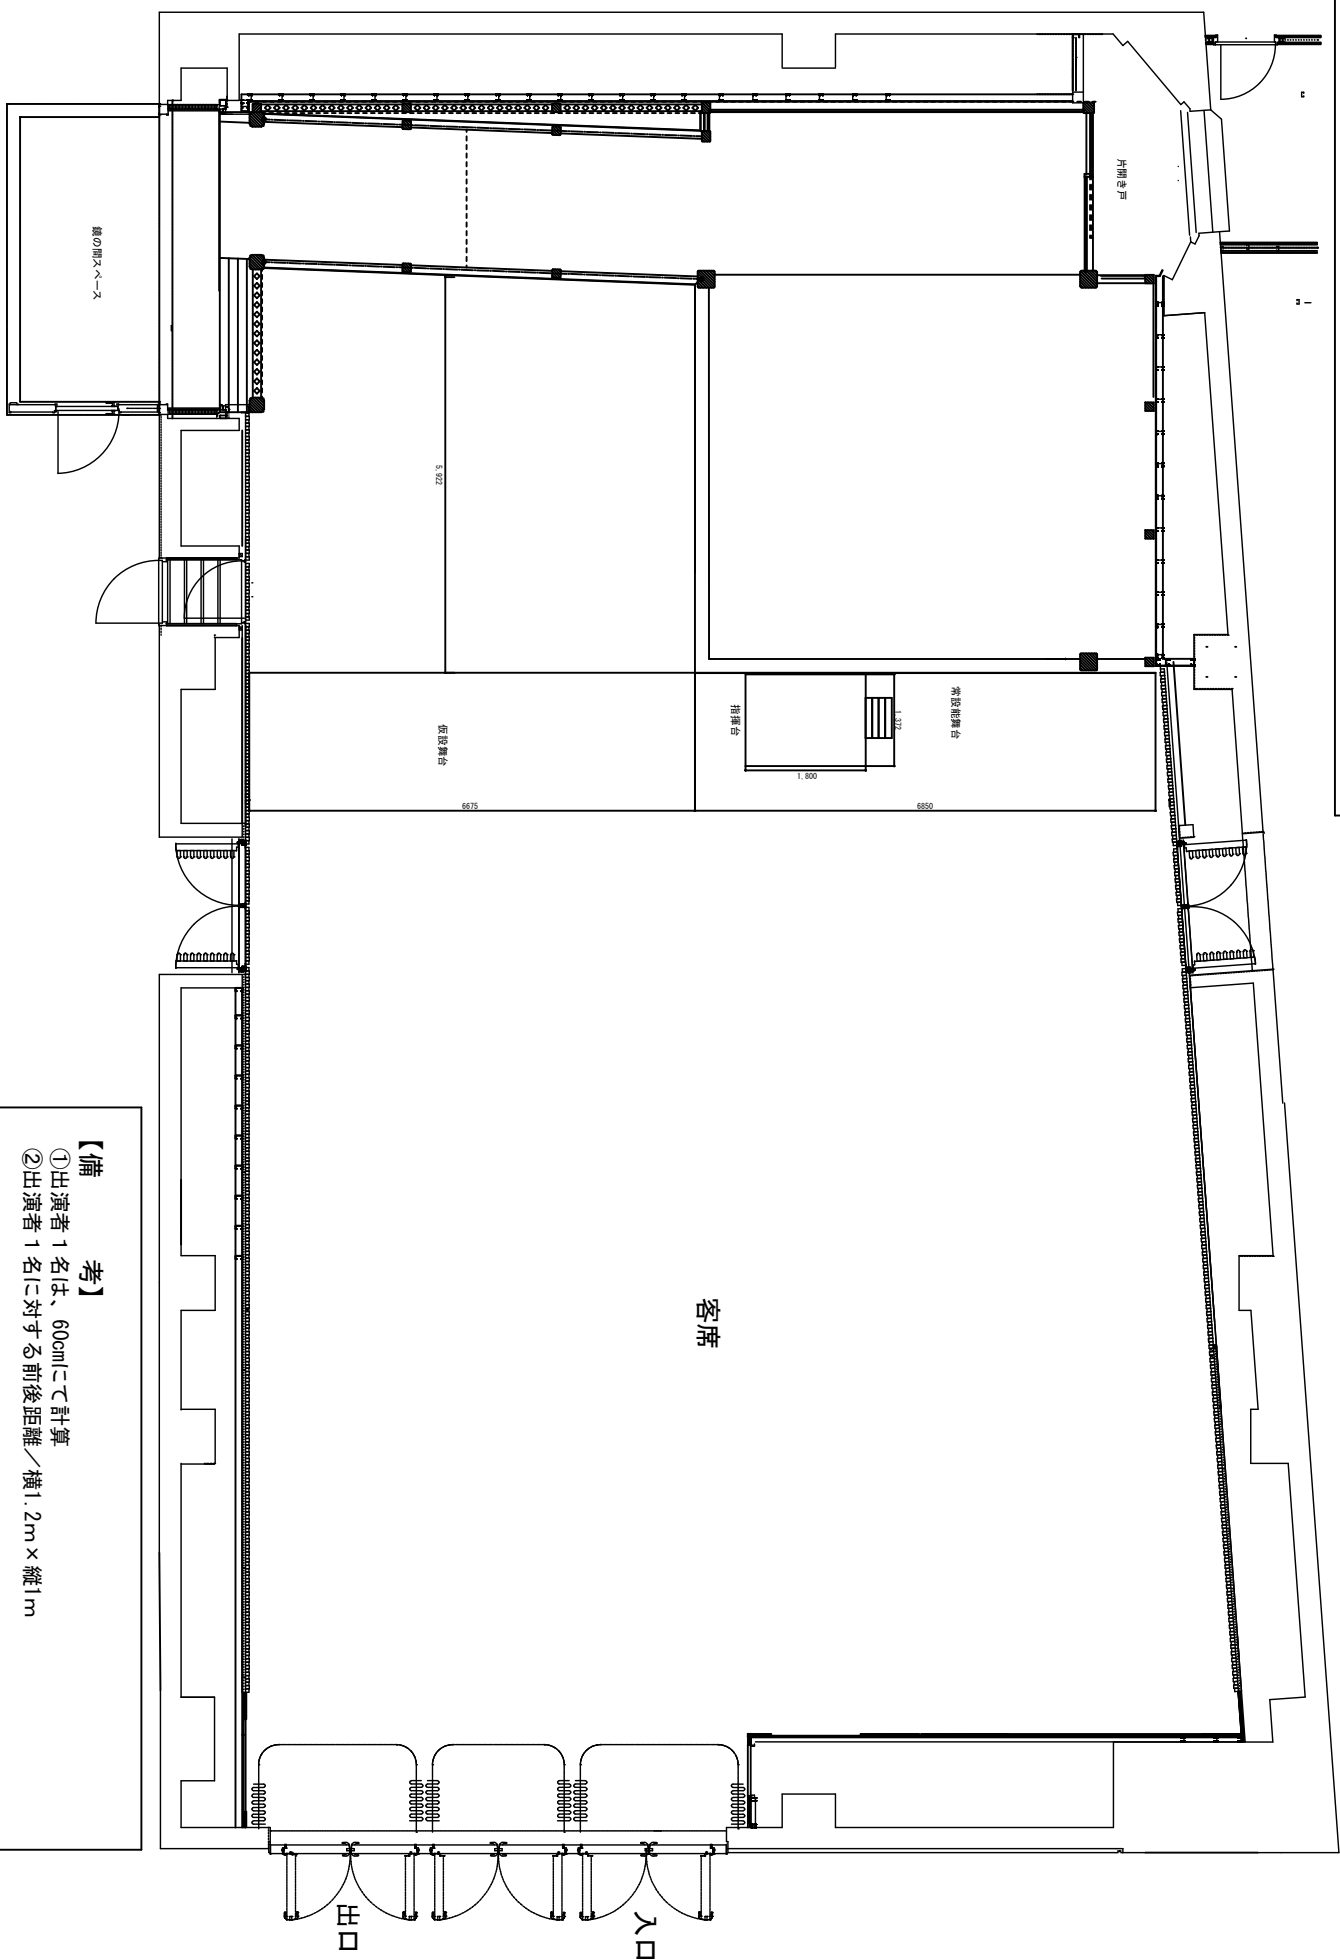

おかやま国際音楽祭2021 賑わい創出事業
 tenjinフェスティバル
 校歌「校歌静唱！～心の歌、ふるさとの歌～」舞台レイアウト

客席

- 【備考】**
- ① 出演者1名は、60cmにて計算
 - ② 出演者1名に対する前後距離／横1.2m×縦1m