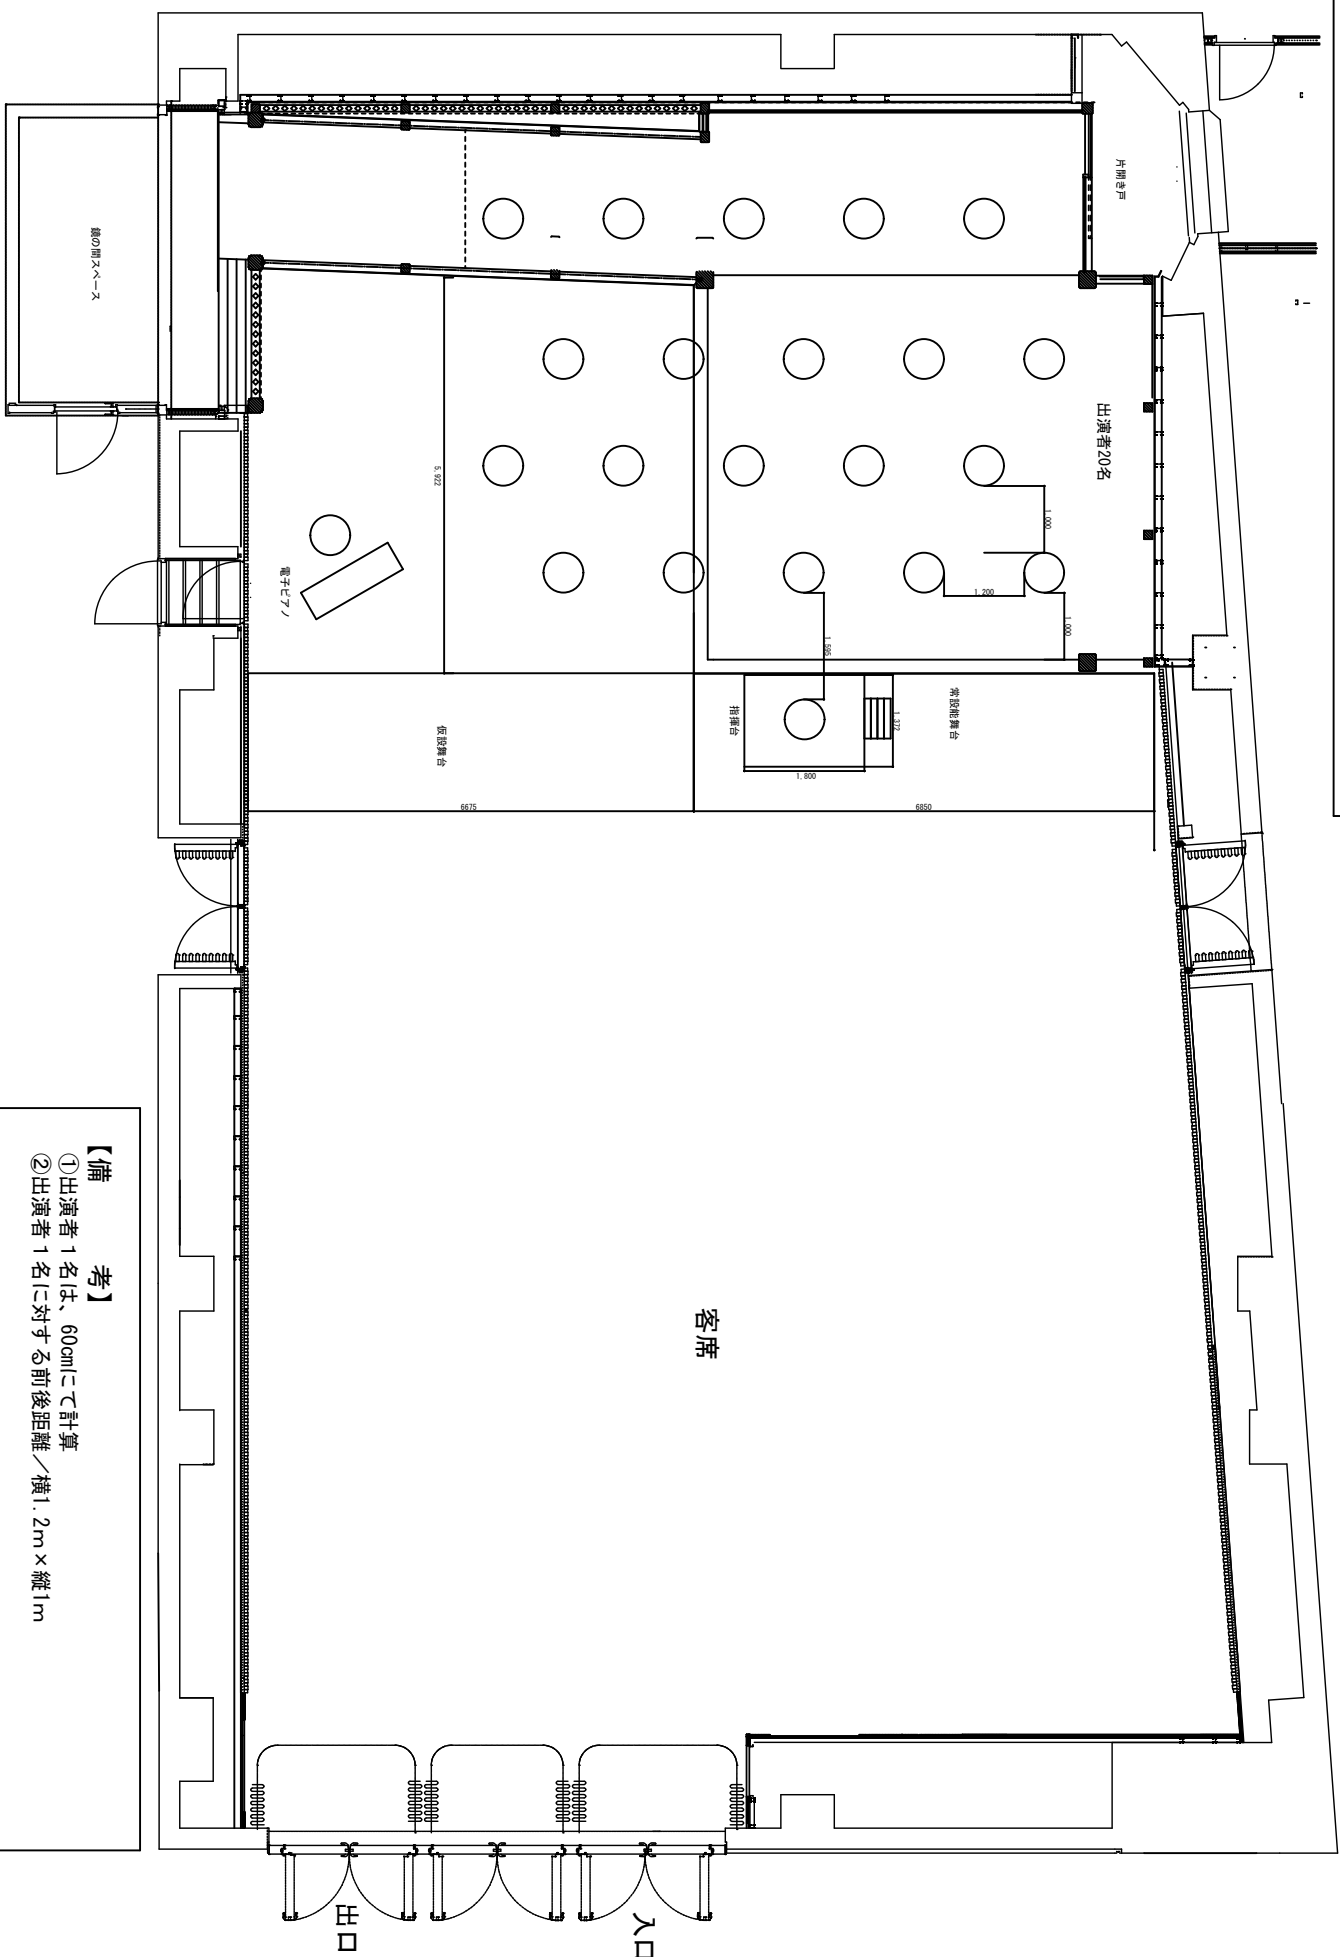

おかやま国際音楽祭2021 賑わい創出事業

tenjinフエスナイバル

校歌「校歌静唱！～心の歌、ふるさとの歌～」舞台レイアウト

配置例（最大20名）

【備 考】

- ① 出演者1名は、60cmにて計算
- ② 出演者1名に対する前後距離／横1.2m×縦1m